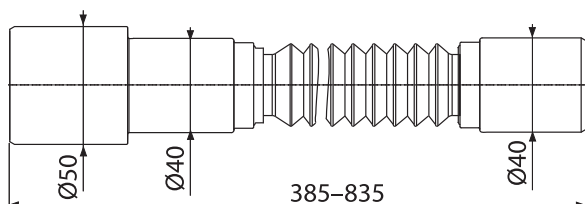

НОВИНКА

22

Гибкое соединение

A795

Гибкое соединение 50/40×40

Количество (упаковка) A795	100 шт.
Размеры (шт.)	395x50x50 мм
Вес (шт.)	0,1053 кг
EAN	8595580565664

A794

Гибкое соединение 40-32×32-40

A710

Гибкое соединение 40×40

A720

Гибкое соединение 50/40×40/50

A795

Гибкое соединение 50/40×40

A730

Гибкое соединение 5/4"×40, пластик

A740

Гибкое соединение 5/4"×40, металл

A750

Гибкое соединение 5/4"×32/40, пластик

A760

Гибкое соединение 5/4"×32/40, металл

A770

Гибкое соединение 6/4"×40/50, пластик

A780

Гибкое соединение 6/4"×40/50, металл

A791

Гибкое соединение 6/4"×40, пластик

A792

Гибкое соединение 6/4"×40, металл

A793

Гибкое соединение 6/4" с переходником 5/4"×50/40, пластик