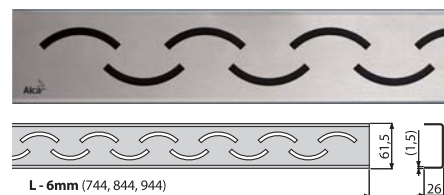

SMILE

Нержавеющая сталь-глянец
Нержавеющая сталь-мат

Количество (упаковка) SMILE-750L	1 шт.
Размеры (шт.)	755×76×40 мм
Вес (шт.)	0,8847 кг
EAN	8595580551681

ZIP

Нержавеющая сталь-глянец
Нержавеющая сталь-мат