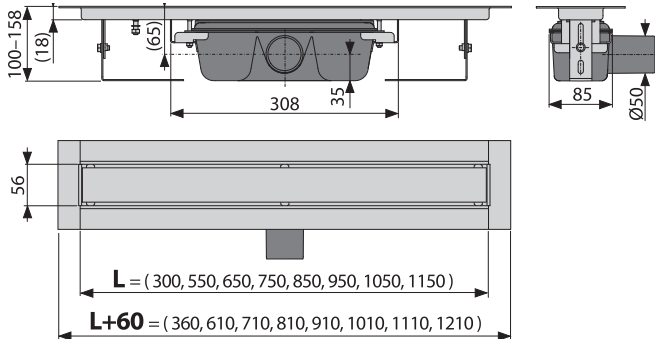

НОВИНКА

APZ15 Marble

Водоотводящий желоб без порогами с решеткой под кладку плитки

Количество (упаковка) APZ15-750	8 шт.
Размеры (шт.)	820×205×160 мм
Вес (шт.)	4,9717 кг
EAN	8595580565558