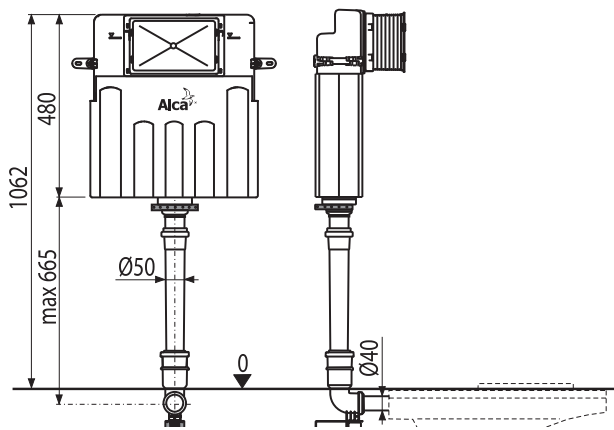

НОВИНКА

AM112W

Бачок для замуровывания в стену

Количество (упаковка) AM112W	1 шт.
Размеры (шт.)	1050×480×140 мм
Вес (шт.)	4,8454 кг
EAN	8595580564063