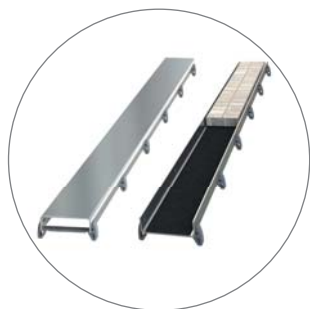

APZ115 Marble Low

Водоотводящий желоб без порогами с решеткой под кладку плитки

Количество (упаковка) APZ115-750	8 шт.
Размеры (шт.)	820×205×160 мм
Вес (шт.)	5,0209 кг
EAN	8595580565473

НОВИНКА

6

Водоотводящий желоб из нержавеющей стали с воротником к стене и двусторонней решеткой APZ23- DOUBLE9 Fit and Go Wall

НОВИНКА

7

Водоотводящий желоб из нержавеющей стали APZ23-DOUBLE9 Fit and Go Wall

- Водоотводящий желоб с воротником к стене
- Двусторонняя решетка DOUBLE предоставляет возможность выбора простым поворотом (полный из нержавеющей стали или под кладку плитки)
- Гарантия 25 Лет

Двухсторонняя решетка 2в1

Окончательное решение касательно выбора решетки вы можете принять и после установки водоотводящего желоба без необходимости проведения каких-либо строительных работ

ЖЕЛОБ К СТЕНЕ

Установка к стене с помощью воротника обеспечивает повышенную защиту от возможной утечки воды в стену

К СТЕНЕ

ВСЕ В ОДНОЙ
УПАКОВКЕ

В комплекте

- водоотводящий желоб с воротником к стене
- двусторонняя решетка DOUBLE (цельная решетка или решетка под кладку плитки)
- гидроизоляционная лента, соответствующая длине желоба
- низкий сифон APZ-S9
- гидрозатвор – комбинированный SMART
- комплект для фиксации (винты, дюбели)
- опорные ноги
- крюк для демонтажа