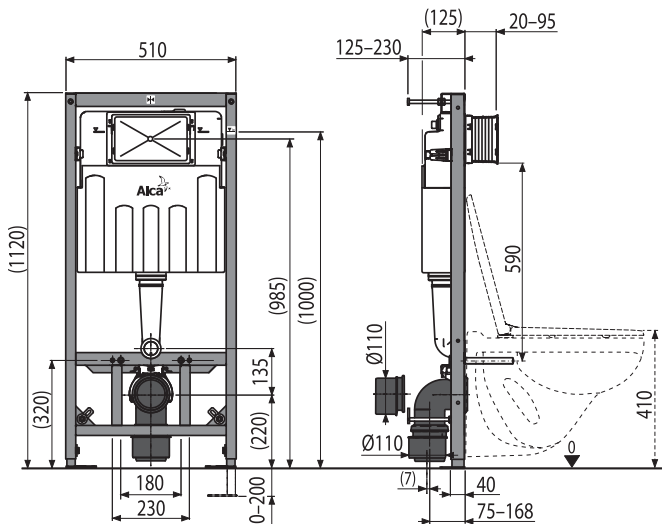

Количество (упаковка) AM101/1120W	1 шт.
Размеры (шт.)	1130×145×520 мм
Вес (шт.)	14,3208 кг
EAN	8595580564025

AM101/850W

Скрытая система инсталляции для сухой установки (для гипсокартона)

Количество (упаковка) AM101/850W	1 шт.
Размеры (шт.)	1130×145×520 мм
Вес (шт.)	14,0995 кг
EAN	8595580565015