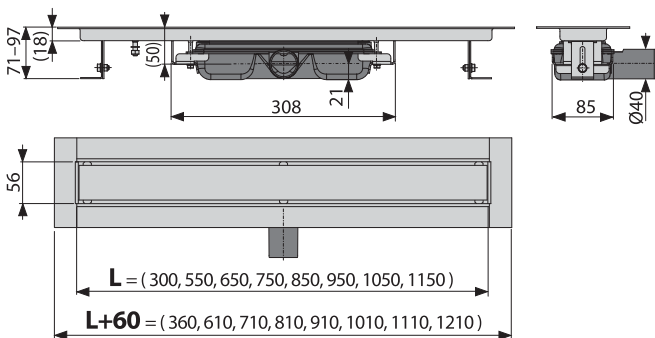

APZ115 Marble Low

Водоотводящий желоб без порогами с решеткой под кладку плитки

Количество (упаковка) APZ115-750	8 шт.
Размеры (шт.)	820×205×160 мм
Вес (шт.)	5,0209 кг
EAN	8595580565473

НОВИНКА

6

Водоотводящий желоб из нержавеющей стали с воротником к стене и двусторонней решеткой APZ23- DOUBLE9 Fit and Go Wall