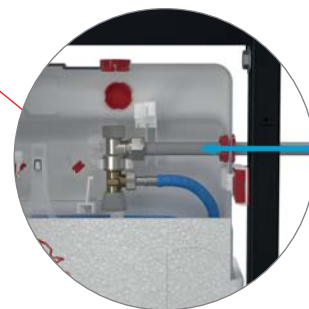

БЕЗОПАСНОЕ ПОДКЛЮЧЕНИЕ ВОДЫ

Соединение углового вентиля внутри бачка гарантирует повышенную защиту от возможной утечки воды в деревянной конструкции дома

100% СОВМЕСТИМОСТЬ КНОПОК УПРАВЛЕНИЯ ALCA

Скрытые системы инсталляции серии WOOD полностью совместимы со всеми кнопками управления ALCA

15

ЛЕТ ГАРАНТИИ

ЧЕШСКИЙ
ПРОДУКТ