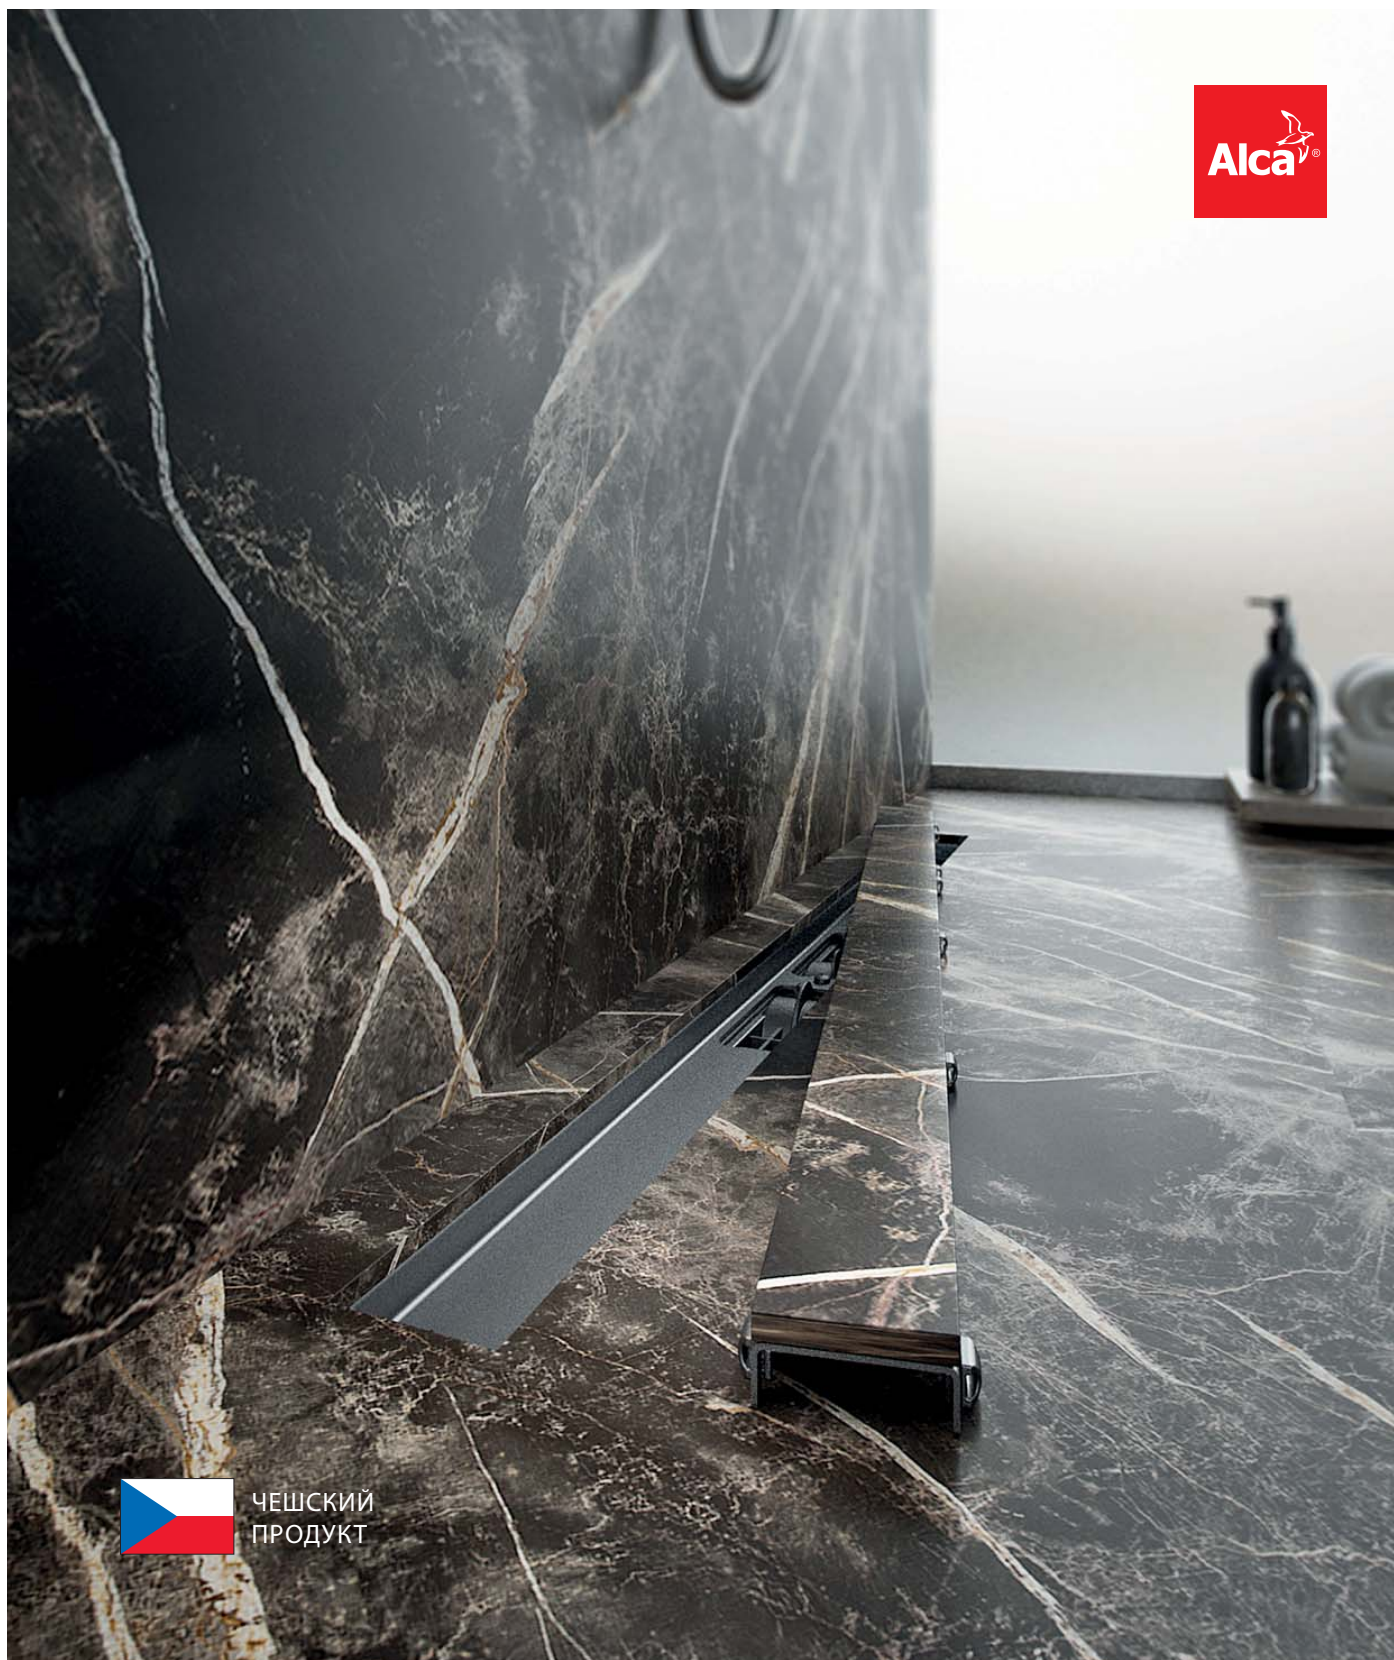

ГИБКОЕ СОЕДИНЕНИЕ
A795 22

ИНФОРМАЦИЯ УЧЕБНОГО ЦЕНТРА 32

ПРАЙС-ЛИСТ НОВОСТИ 33

НОВИНКА

3

Водоотводящий желоб без порогов с решеткой для вставки плитки APZ15 Marble, APZ115 Marble Low

ЧЕШСКИЙ
ПРОДУКТ

НОВИНКА