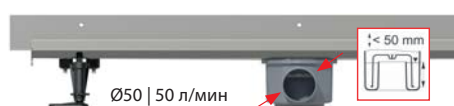

Нержавеющая сталь-мат / Решетка под кладку плитки
Решетка является частью комплекта

APZ23-DOUBLE9
Fit and Go Wall:
81 мм

Количество (упаковка) APZ23-DOUBLE9-750	8 шт.
Размеры (шт.)	820x200x160 мм
Вес (шт.)	3,886 кг
EAN	8595580566029