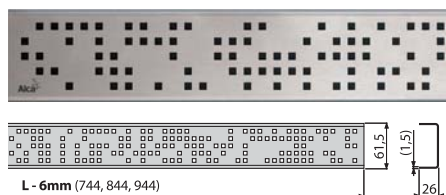

Гидрозатвор комбинированный SMART для APZ-S9

SMART

P145

Гидрозатвор комбинированный SMART для APZ-S12

SMART

НОВИНКА

CODE

Нержавеющая сталь-глянец
Нержавеющая сталь-мат