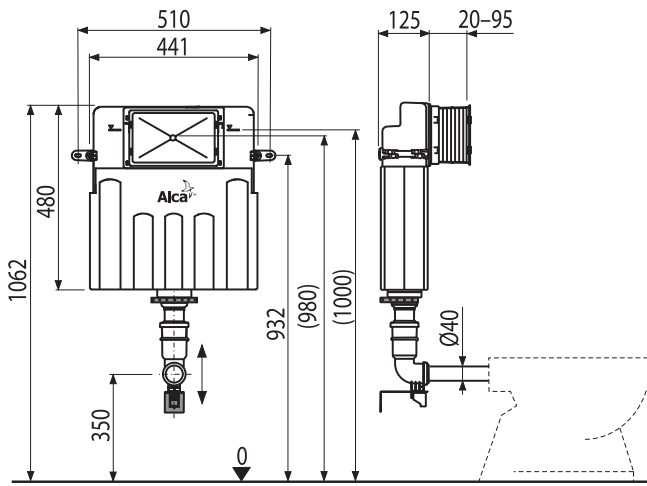

НОВИНКА

AM112W

Бачок для замуровывания в стену

Количество (упаковка) AM112W	1 шт.
Размеры (шт.)	1050×480×140 мм
Вес (шт.)	4,8454 кг
EAN	8595580564063