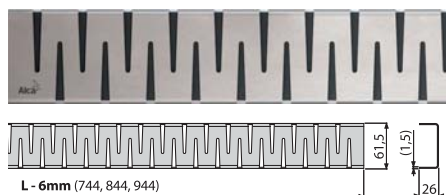

SMILE

Нержавеющая сталь-глянец
Нержавеющая сталь-мат

Количество (упаковка) SMILE-750L	1 шт.
Размеры (шт.)	755×76×40 мм
Вес (шт.)	0,8847 кг
EAN	8595580551681

ZIP

Нержавеющая сталь-глянец
Нержавеющая сталь-мат