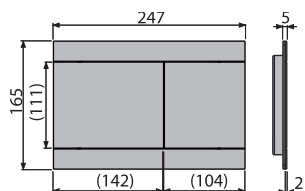

16

FUN-BRASS

Кнопка управления для скрытых систем инсталляции, латунь

Количество (упаковка) FUN-BRASS	10 шт.
Размеры (шт.)	255x85x175 мм
Вес (шт.)	1,4462 кг
EAN	8595580565411

НОВИНКА

17

Кнопки управления THIN белая-матовая M576, M676, M776