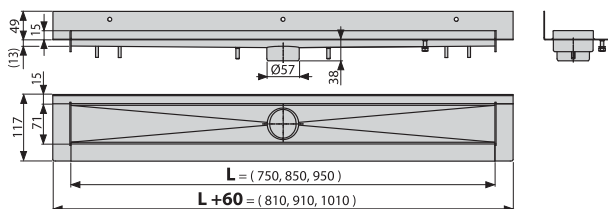

НОВИНКА

APZ23 Modular Wall

Водоотводящий желоб

Количество (упаковка) APZ23-750	20ks
Размеры (шт.)	840x156x84 мм
Вес (шт.)	2,4669 кг
EAN	8595580565992