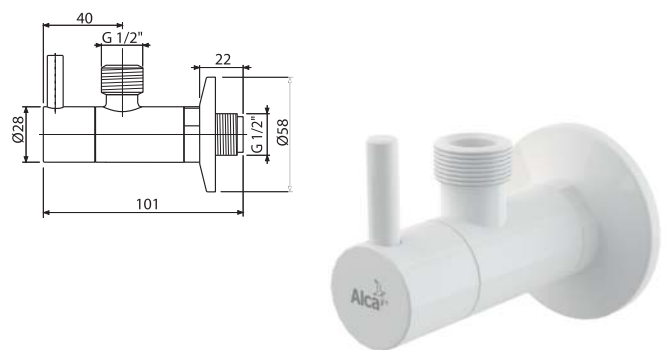

ARV001B

Угловой вентиль с фильтром 1/2"×3/8", круглый, белый

Количество (упаковка) ARV001B	60 шт.
Размеры (шт.)	150×45×65 мм
Вес (шт.)	0,3128 кг
EAN	8595580567194

ARV003B

Угловой вентиль с фильтром 1/2"×1/2", круглый, белый