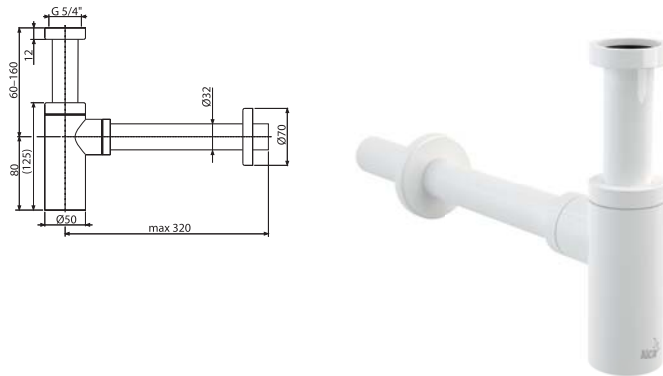

Удлинитель DN32, белый

**ARV001B**Угловой вентиль с фильтром
1/2"×3/8", круглый, белый**ARV003B**Угловой вентиль с фильтром
1/2"×1/2", круглый, белый

НОВИНКА

A400B

Сифон для умывальника DN32 DESIGN цельнометаллический, круглый, белый