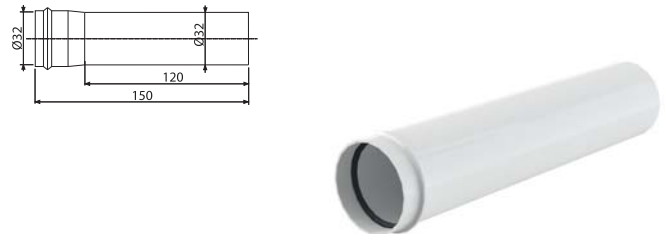

A4000B

Удлинитель DN32, белый

Количество (упаковка) A4000B	50 шт.
Размеры (шт.)	155×40×40 мм
Вес (шт.)	0,0822 кг
EAN	8595580567347