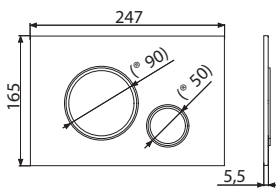

M676

Кнопка управления для скрытых систем инсталляции, белый-мат

Количество (упаковка) M676	25 шт.
Размеры (шт.)	250×170×36 мм
Вес (шт.)	0,3629 кг
EAN	8595580566319

M776

Кнопка управления для скрытых систем инсталляции, белый-мат/хром-глянец

Количество (упаковка) M776	25 шт.
Размеры (шт.)	250×170×36 мм
Вес (шт.)	0,3653 кг
EAN	8595580566326

НОВИНКА

19

Программа белая-глянец**A400B**Сифон для умывальника DN32
DESIGN цельнометаллический,
круглый, белый**A4000B**