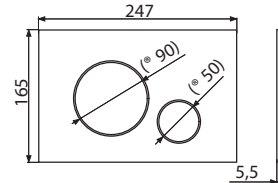

Количество (упаковка) M676	25 шт.
Размеры (шт.)	250×170×36 мм
Вес (шт.)	0,3629 кг
EAN	8595580566319