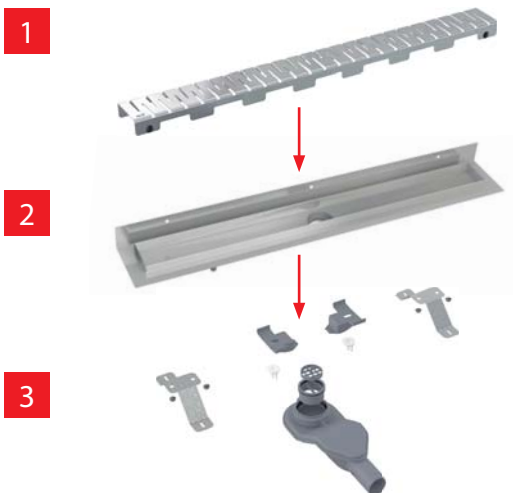

Установка к стене с помощью воротника обеспечивает повышенную защиту от возможной утечки воды в стену

К СТЕНЕ

ВСЕ В ОДНОЙ
УПАКОВКЕ

В комплекте

- водоотводящий желоб с воротником к стене
- двусторонняя решетка DOUBLE (цельная решетка или решетка под кладку плитки)
- гидроизоляционная лента, соответствующая длине желоба
- низкий сифон APZ-S9
- гидрозатвор – комбинированный SMART
- комплект для фиксации (винты, дюбели)
- опорные ноги
- крюк для демонтажа

Нержавеющая сталь-мат / Решетка под кладку плитки
Решетка является частью комплекта

APZ23-DOUBLE9
Fit and Go Wall:
81 мм

Количество (упаковка) APZ23-DOUBLE9-750	8 шт.
Размеры (шт.)	820x200x160 мм
Вес (шт.)	3,886 кг
EAN	8595580566029

НОВИНКА

9

Желоб из нержавеющей стали APZ23 Modular Wall

Водоотводящий желоб APZ13 по-новому доступен с фиксированным воротником к стене под названием APZ23 Modular Wall. Предлагает возможность богатого выбора из 7 дизайнерских решеток и 3 вариантов высоты сифона.