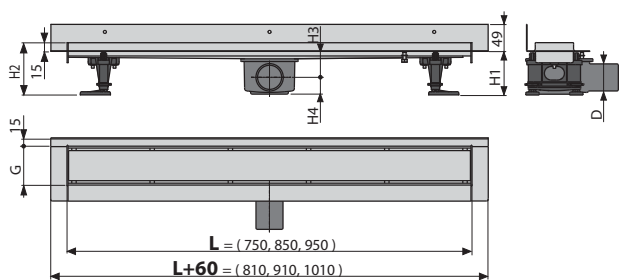

Нержавеющая сталь-мат / Решетка под кладку плитки
Решетка является частью комплекта

APZ23-DOUBLE9
Fit and Go Wall:
81 мм

Количество (упаковка) APZ23-DOUBLE9-750	8 шт.
Размеры (шт.)	820x200x160 мм
Вес (шт.)	3,886 кг
EAN	8595580566029