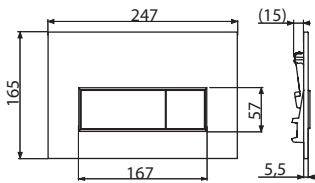

M576
Белый-мат

M676
Белый-мат

M776
Белый-мат/хром-глянец

НОВИНКА

M576

Кнопка управления для скрытых систем инсталляции, белый-мат

Количество (упаковка) M576	25 шт.
Размеры (шт.)	250×170×36 мм
Вес (шт.)	0,3464 кг
EAN	8595580566302