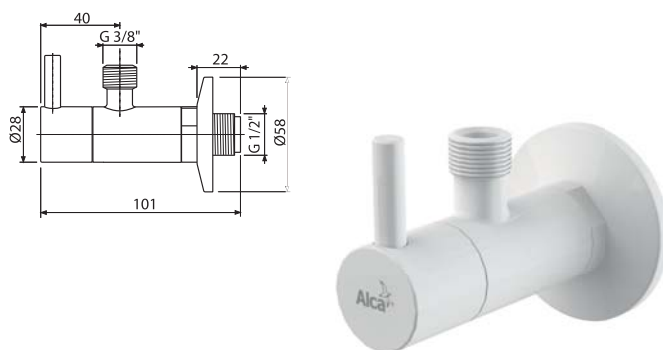

ARV001B

Угловой вентиль с фильтром 1/2"×3/8", круглый, белый

Количество (упаковка) ARV001B	60 шт.
Размеры (шт.)	150×45×65 мм
Вес (шт.)	0,3128 кг
EAN	8595580567194