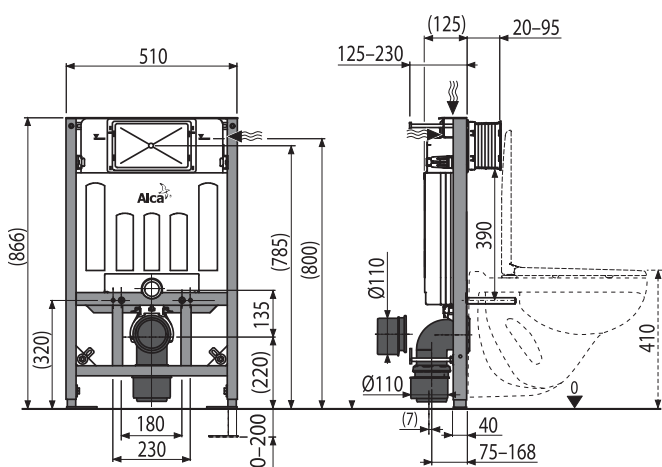

Количество (упаковка) AM101/1120W	1 шт.
Размеры (шт.)	1130×145×520 мм
Вес (шт.)	14,3208 кг
EAN	8595580564025

AM101/850W

Скрытая система инсталляции для сухой установки (для гипсокартона)

Количество (упаковка) AM101/850W	1 шт.
Размеры (шт.)	1130×145×520 мм
Вес (шт.)	14,0995 кг
EAN	8595580565015