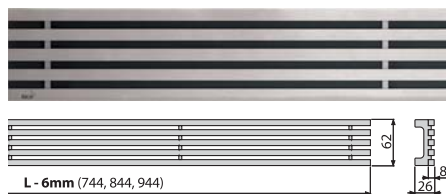

SPACE

нержавеющая сталь-мат

Количество (упаковка) SPACE-750M	1 шт.
Размеры (шт.)	755×76×40 мм
Вес (шт.)	0,8473 кг
EAN	8595580552190

STREAM

нержавеющая сталь-мат

Количество (упаковка) STREAM-750M	1 шт.
Размеры (шт.)	755×76×40 мм
Вес (шт.)	1,7364 кг
EAN	8595580553890