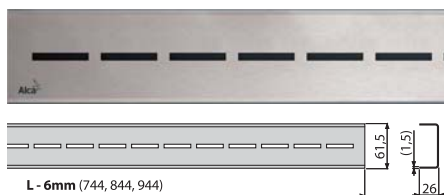

ROUTE

Нержавеющая сталь-глянец
Нержавеющая сталь-мат

Количество (упаковка) ROUTE-750L	1 шт.
Размеры (шт.)	755×76×40 мм
Вес (шт.)	0,9047 кг
EAN	8595580551803